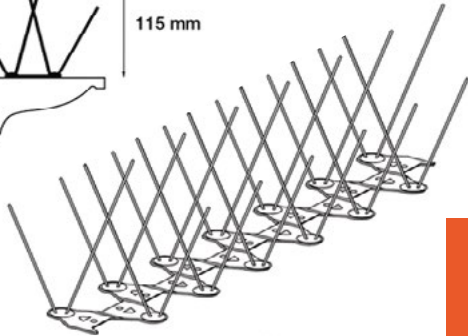

### ANTI-PIGEON

- Dimensions : long. 33 x larg. 14 x haut. 8,5/11,5 cm
- Largeur protégée : de 14 cm à 19 cm
- Protection : pigeons, corneilles, pies, mouettes, corbeaux et palombes
- Tiges en inox

Art : 3-00203427