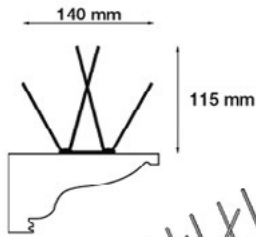

### ANTI-PIGEON

- Dimensions : long. 33 x larg. 14 x haut. 8,5/11,5 cm
- Largeur protégée : de 14 cm à 19 cm
- Protection : pigeons, corneilles, pies, mouettes, corbeaux et palombes
- Tiges en inox

Art : 3-00203427