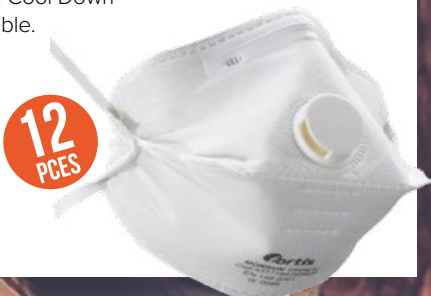

Art : 3-00049562

12.90
AU LIEU DE 15.90

MASQUE DE PROTECTION FFP2 FORTIS, BOÎTE DE 12 PIÈCES

Protection contre les particules faiblement toxiques et nocives pour la santé jusqu'à 10 fois la valeur limite.

- Zone du nez doublée avec de la mousse
- Pont nasal de confort flexible
- Système de ventilation Cool Down
- Bandeau continu réglable.

fortis

Art : 3-00238495

12
PCES

23.90
AU LIEU DE 29.90

LUNETTES DE PROTECTION UVEX