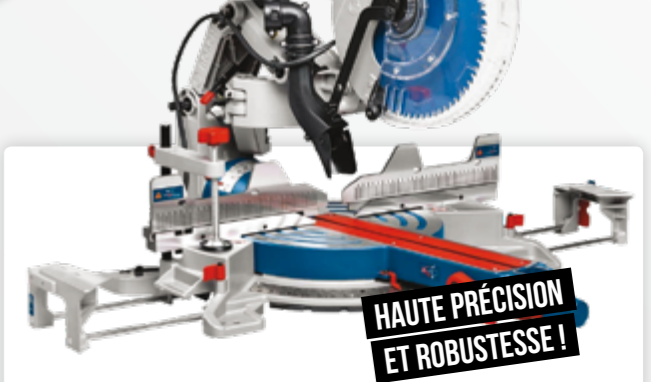

HAUTE PRÉCISION
ET ROBUSTESSE !

**SCIE À ONGLET RADIALE GCM 12
GDL BOSCH**

- Capacité de coupe : 104mm verticale, 341mm horizontale
- Lame : 305mm
- Puissance : 2000W
- Transport facile

Art : 3-00256084

1199.- TTC
AU LIEU DE 1413.-