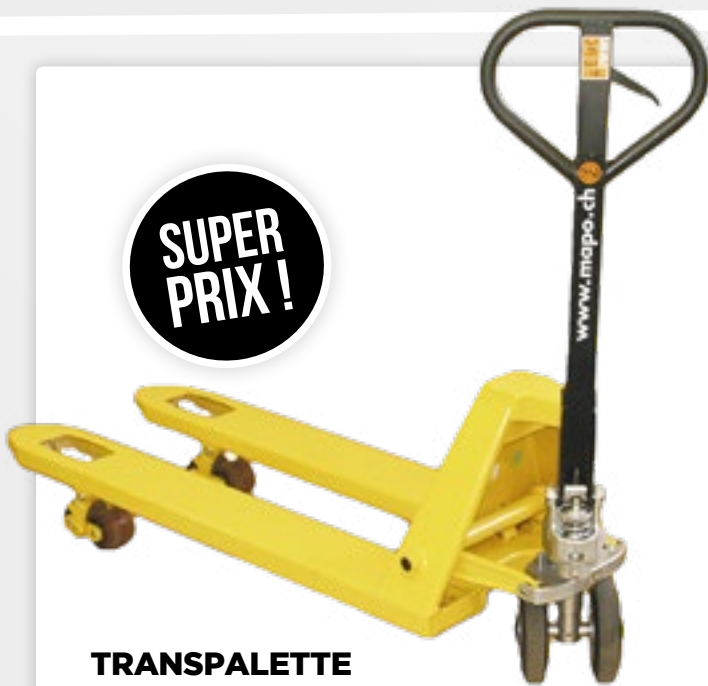

**SUPER
PRIX !**

TRANSPALETTE 2,5 TONNES

- Robuste
- Maniable
- Silencieux
- Entretien minime
- Fourche 1150mm

Art : 3-00254360

379.- TTC
AU LIEU DE 505.-