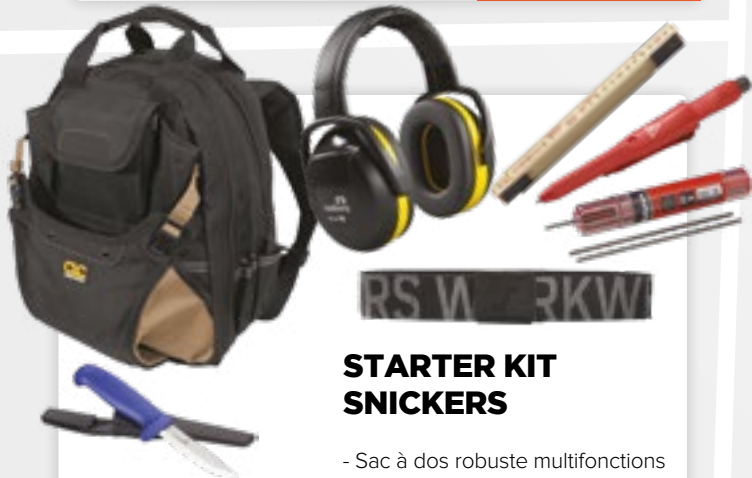

## PERCEUSE-VISSEUSE GSR 18V-55

- Livrée avec 2 accus 4,0Ah Procore, chargeur, coffret L-Boxx
- Compacte et ergonomique
- Moteur brushless pour une grande endurance
- Couple max : 55 Nm
- Perçage max bois / acier : 38mm / 13mm

## STARTER KIT SNICKERS

- Sac à dos robuste multifonctions
- Casque anti-bruit
- Ceinture
- Double mètre
- Marqueur à sec, recharges
- Couteau

**139.- TTC**  
AU LIEU DE 211.-

Art : 3-00355484